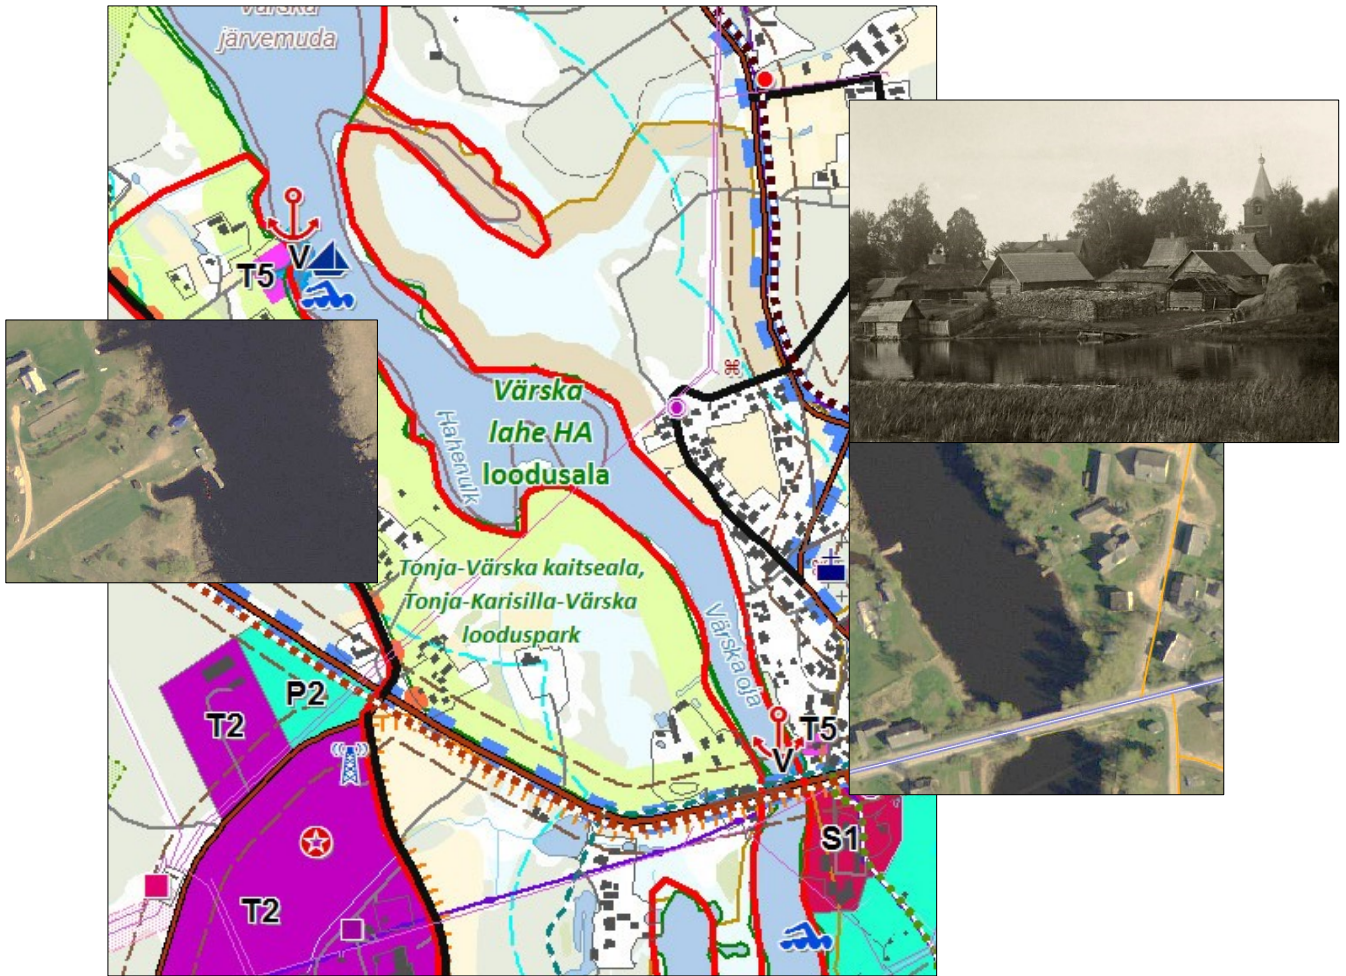

Lisa 2. Perspektiivsed väikesadamad

Joonis 1. Sildumisrajatised Värska lahe kaldal. Perspektiivseid väikesadamaid tähistab punase anku leppemärk, olemasolevat paadisilda tähistab sinise purjeka leppemärk, perspektiivset paadisilda punase purjeka leppemärk.

Joonis 2. Sildumisrajatised Värska lahe kaldal. Perspektiivseid väikesadamaid tähistab punase anku leppemärk, olemasolevaid paadisildu tähistab sinise purjeka leppemärk. Foto paremal üleval – ajalooline vaade sadamakohale Värska silla juures.

Joonis 3. Perspektiivne väikesadam Örsava järvel on tähistatud punase anku leppemärgiga.